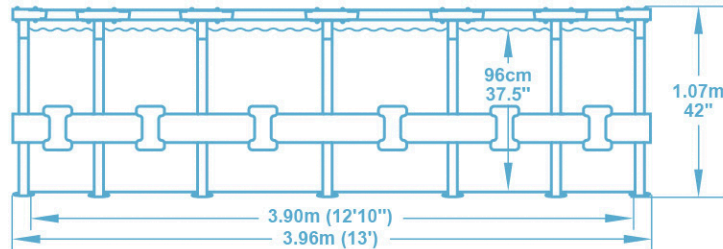

Temps de montage
Tiempo de montaje
Montagezeit
Montagetijd
Tempo di montaggio
Czas montażu

ITEM · Article · Artículo · Artikel · Artikel · Prodotto · Artykuł

5614V
↔ 396 x 107cm
13' x 42"
TM POWER STEEL™
51,23kg
112,94lb