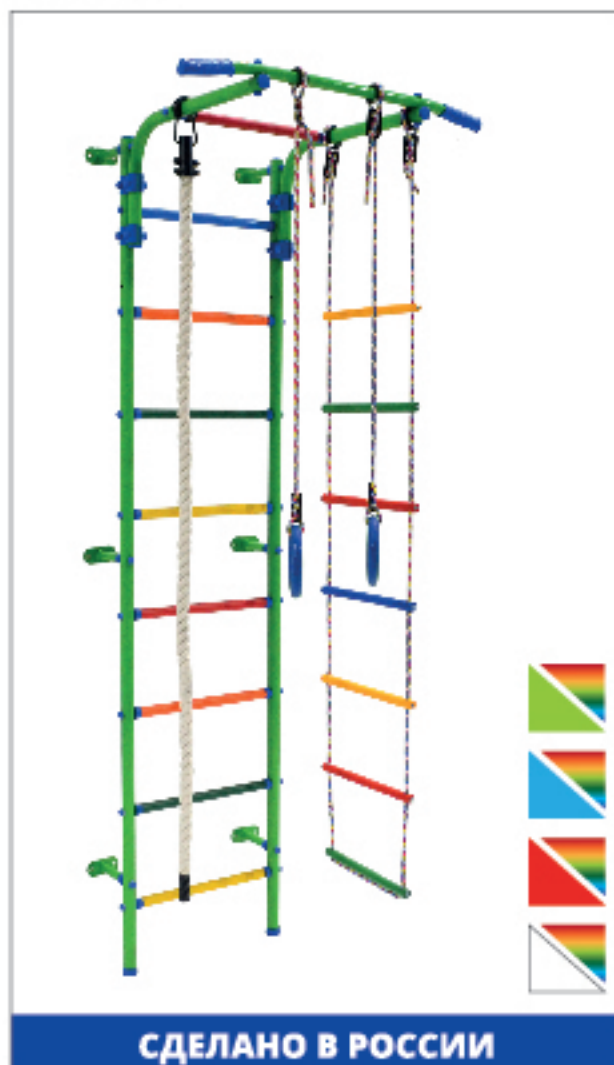

LITE
FORMULA
детский спортивный комплекс

START 3

СДЕЛАНО В РОССИИ

Тип установки	Пристенный
Комплектация	Кольца, канат, верёвочная лестница
Размер комплекса Д(Г)хШхВ	700х470х2050 мм
Занимаемая площадь	0,7 м ²
Расстояние от стены до стоек	115 мм
Ширина турника	800 мм
Вынос турника	585 мм
Регулировка турника по высоте	Да
Диаметр трубы стойки	32 мм
Толщина металла стоек	2 мм
Диаметр перекладины	27 мм
Длина перекладины	400 мм
Расстояние между перекладинами	240 мм
Материал	Металл, ПВХ, резина
Тип покраски	Порошковое покрытие
Максимальная нагрузка на металлическую конструкцию	80 кг
Максимальная нагрузка на турник	80 кг
Максимальная нагрузка на навесное оборудование	80 кг
Вес комплекса	17.65 кг
Размер упаковки Д(Г)хШхВ	1 коробка: 1150х250х100 мм
Объём упаковки	0,041 м ²
Возрастная категория	3+